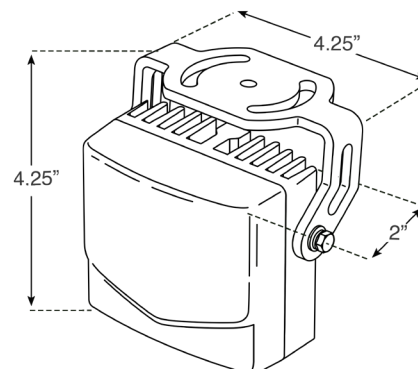

RANGE

Angle: **150°**
Range: 80ft /24m
HFOV : 155ft /47m

Angle: **90°**
Range: 120ft /36m
HFOV : 152ft /46m

Angle: **60° x 30°**
Range: 190ft /58m
HFOV : 190ft /58m

Angle: **30°**
Range: 270ft /82m
HFOV : 140ft /42m

Angle: **20° x 10°**
Range: 360ft /109m
HFOV : 112ft /34m

Angle: **10°**
Range: 540ft /164m
HFOV : 94ft /28m

SPECIFICATIONS

Wavelength	850nm Infrared
Input Voltage	PoE (or PoE+)
Angle/Range Options:	150°, 90°, 60°x30°,30°,20°x10° or 10°
Power Consumption	11 Watts
Operating Temp.	-58° to 140°F / -50° to 60°C
Dimensions	4.25" x 2" x 4.25" /108 x 51 x 108mm
Weight	1.25 lbs/ .56kg
Environmental	Outdoor IP67 Rated
Mounting	Pan/Tilt U Bracket Included