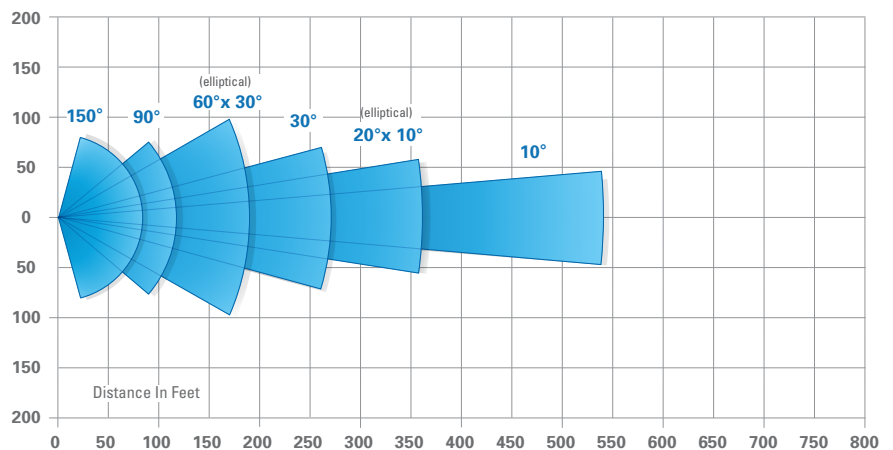

RANGE

Angle: **150°**
Range: 80ft /24m
HFOV : 155ft /47m

Angle: **90°**
Range: 120ft /36m
HFOV : 152ft /46m

Angle: **60° x 30°**
Range: 190ft /58m
HFOV : 190ft /58m

Angle: **30°**
Range: 270ft /82m
HFOV : 140ft /42m

Angle: **20° x 10°**
Range: 360ft /109m
HFOV : 112ft /34m

Angle: **10°**
Range: 540ft /164m
HFOV : 94ft /28m

SPECIFICATIONS

Wavelength	850nm Infrared
Input Voltage	PoE (or PoE+)
Angle/Range Options:	150°, 90°, 60°x30°,30°,20°x10° or 10°
Power Consumption	11 Watts
Operating Temp.	-58° to 140°F / -50° to 60°C
Dimensions	4.25" x 2" x 4.25" /108 x 51 x 108mm
Weight	1.25 lbs/ .56kg
Environmental	Outdoor IP67 Rated
Mounting	Pan/Tilt U Bracket Included